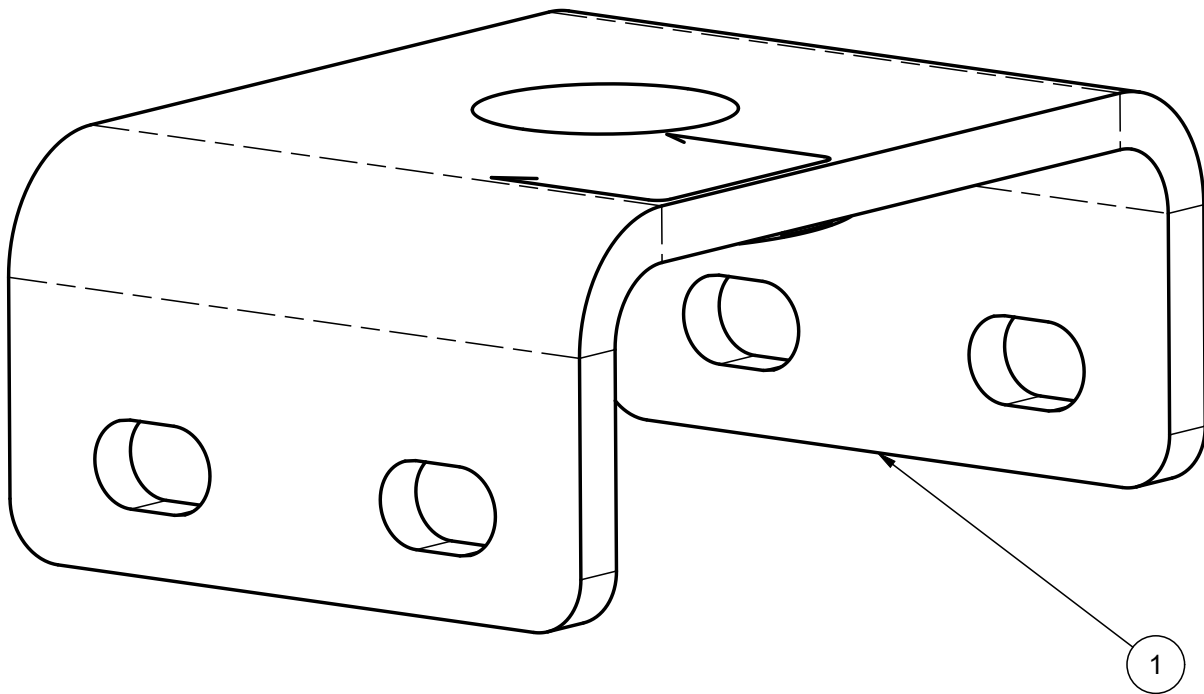

Cabmate®

APPLICATION | APLICACIÓN | APPLICATION

PETERBILT NGT 2.1M 477WL DAY CAB TRUCKS, RIGID

CAMIÓN CON CABINA DE DÍA PETERBILT NGT 2.1M 477WL, RÍGIDOS

CAMIONS SANS CABINE COUCHETTE PETERBILT NGT 2.1M 477WL, RIGIDES

SERVICE KITS FOR: R11-6874 | KIT DE SERVICIO PARA: R11-6874 | TROUSSES DE SERVICE POUR: R11-6874

ITEM ARTÍCULO ARTICLE	PART NUMBER NÚMERO DE PARTE NUMÉRO DE PIÈCE	QUANTITY CANTIDAD QUANTITÉ	DESCRIPTION	DESCRIPCIÓN	DESCRIPTION
1	25523250	1	SERVICE KIT - BRACKET, RIGID, CAB	KIT DE SERVICIO - SOPORTE, RIGIDO, CABINA	TROUSSE DE SERVICE - SUPPORT, RIGIDE, CABINE