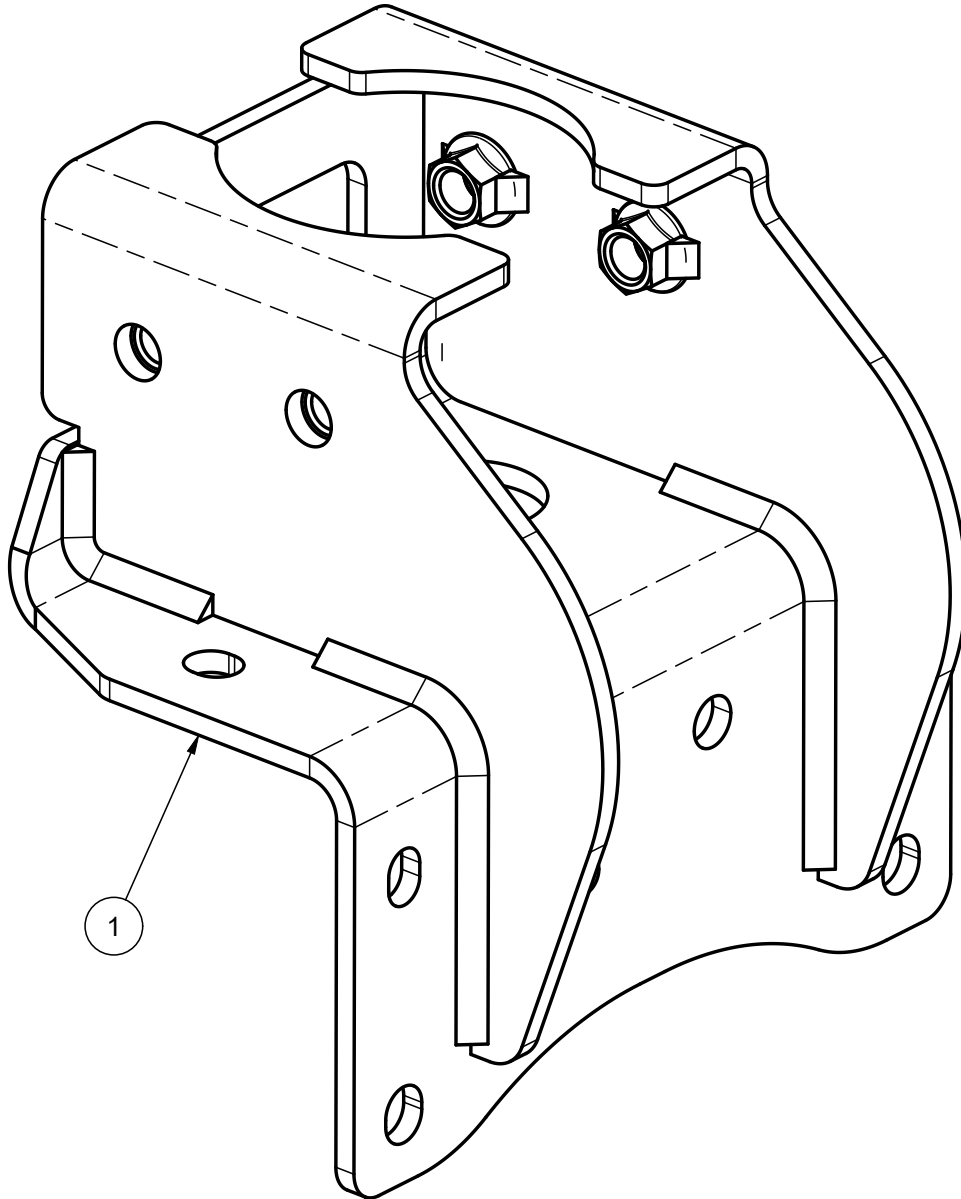

APPLICATION | APLICACIÓN | APPLICATION

PETERBILT NGT 2.1M 477WL DAY CAB TRUCKS, RIGID

CAMIÓN CON CABINA DE DÍA PETERBILT NGT 2.1M 477WL, RÍGIDOS

CAMIONS SANS CABINE COUCHETTE PETERBILT NGT 2.1M 477WL, RIGIDES

SERVICE KITS FOR: R62-6052 | KIT DE SERVICIO PARA: R62-6052 | TROUSSES DE SERVICE POUR: R62-6052

| ITEM ARTÍCULO ARTICLE | PART NUMBER NÚMERO DE PARTE NÚMERO DE PIÈCE | QUANTITY CANTIDAD QUANTITÉ | DESCRIPTION | DESCRIPCIÓN | DESCRIPTION |
|-----------------------------|---|----------------------------------|---------------------------------------|---|---|
| 1 | 25523240 | 1 | SERVICE KIT - BRACKET, RIGID, CHASSIS | KIT DE SERVICIO - SOPORTE, RIGIDO, CHASIS | TROUSSE DE SERVICE - SUPPORT, RIGIDE, CHÂSSIS |